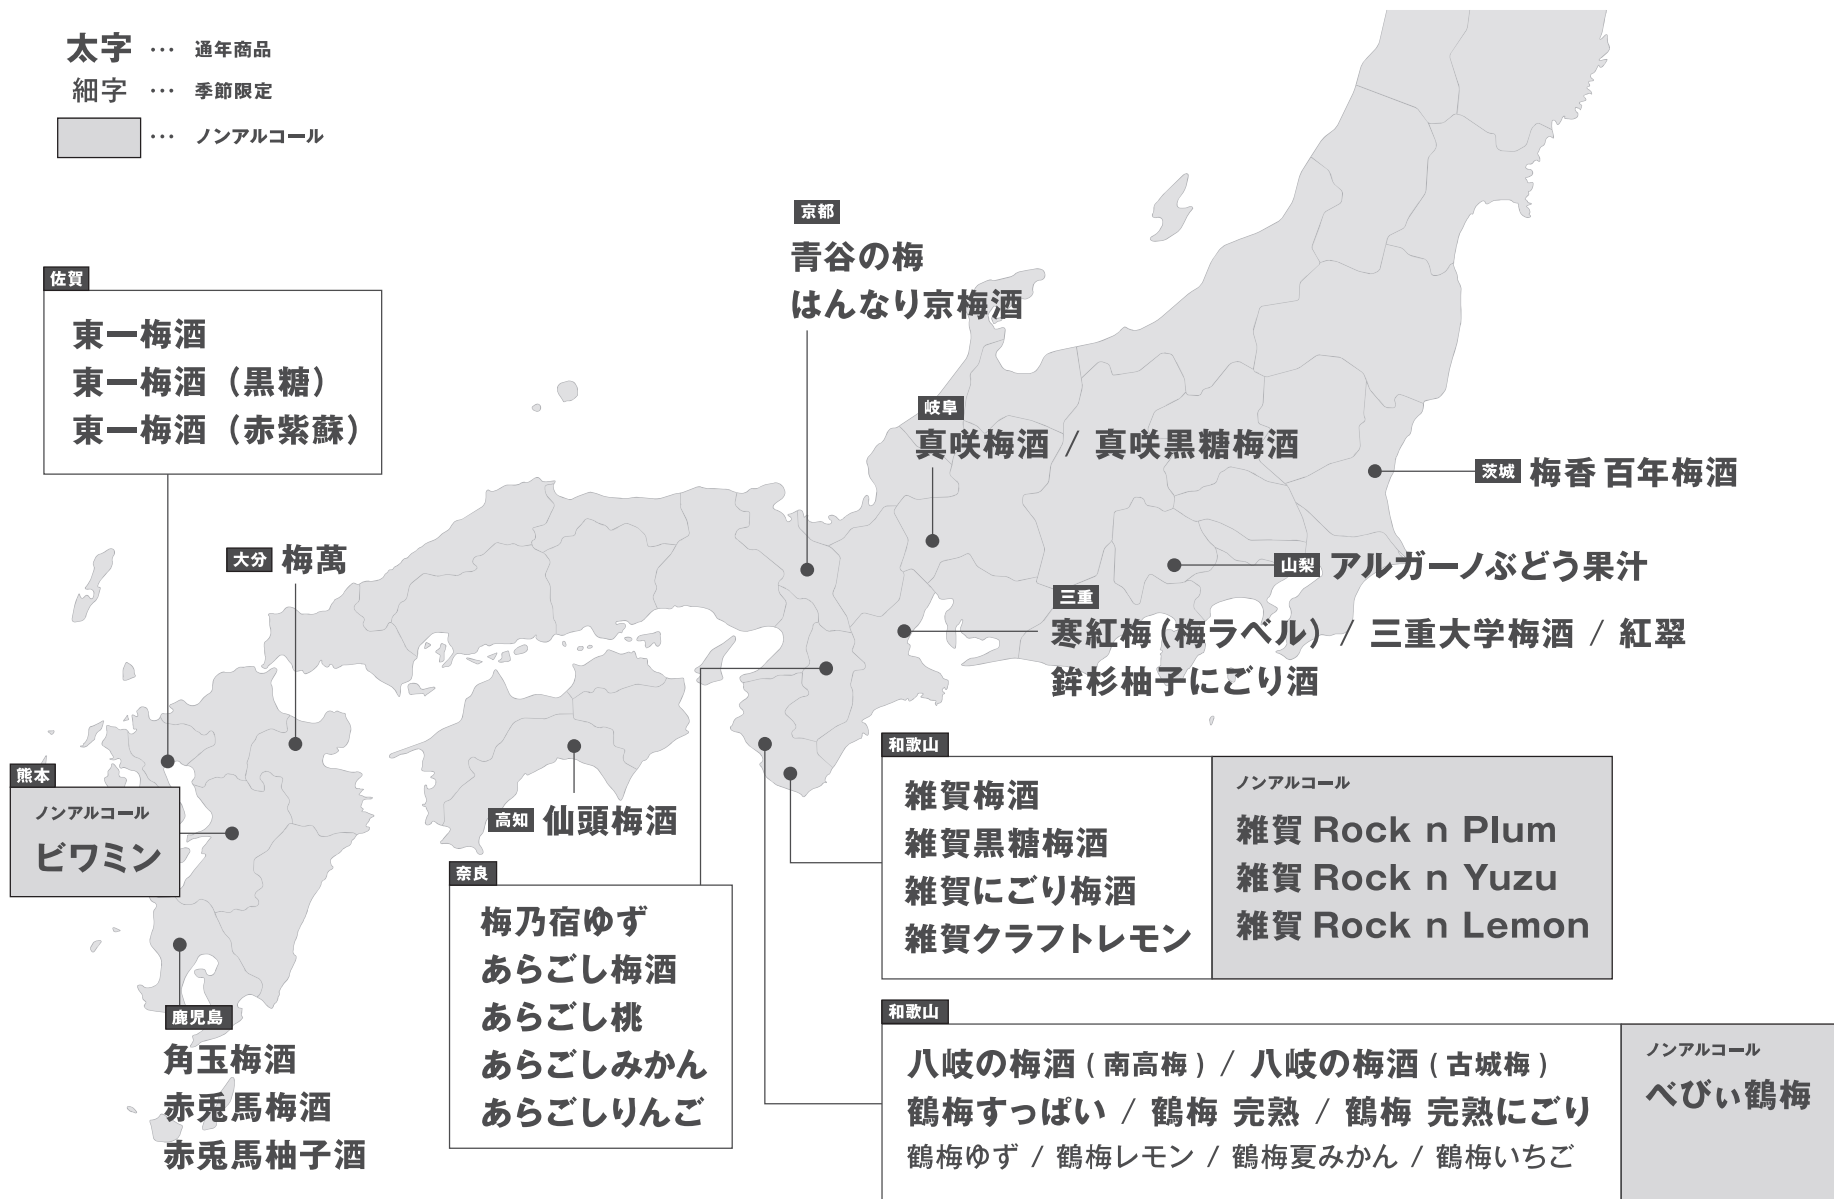

# 義俠屋

LIQUOR STORE GIKYOYA

## INFORMATION

[取扱] 日本酒・焼酎・梅酒・フルーツリキュール・ノンアル・山梨ワイン・ジン・平和クラフトビールなど  
〒510-0074 三重県四日市市鵜の森二丁目 6-13 営業時間/10:00 ~ 20:00 定休日 / 日曜日 第1・第3月曜  
TEL / 059-355-1995 FAX / 059-359-0665 LINE / @412evpcb HP / <https://www.zizake.com>

instagram

facebook

L I N E

太字 ... 通年商品

細字 ... 季節限定

太字 ... 通年商品

細字 ... 季節限定

太字 ... 通年商品  
 細字 ... 季節限定  
 [Gray Box] ... ノンアルコール